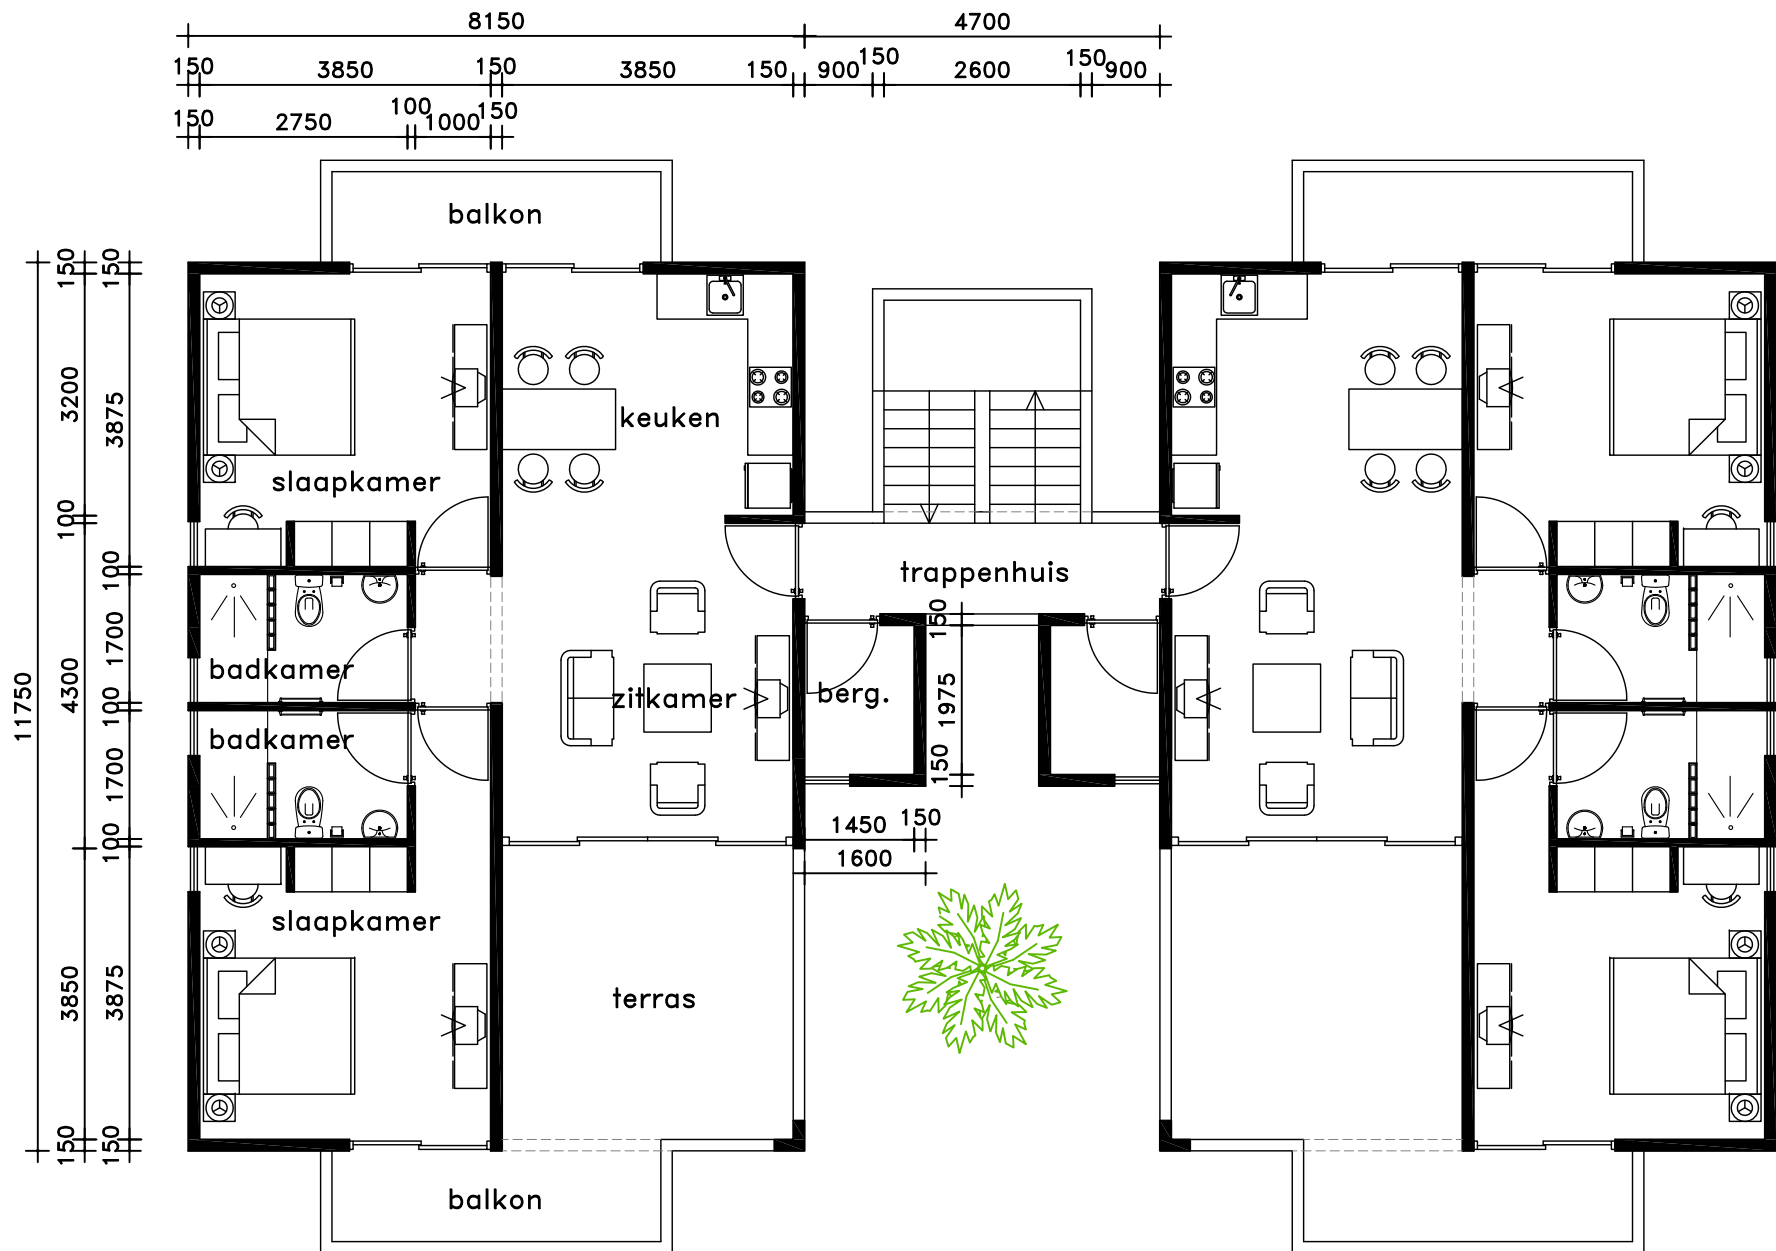

BEGANEGROUND

appartement 1 (incl.balkons) : 108m²
 appartement 2 (incl.balkons) : 108m²
 trappenhuis, bergingen : 21m²
 totaal: 237m²

VERDIEPING

appartement 3 (incl.balkons) : 108m²
 appartement 4 (incl.balkons) : 108m²
 trappenhuis, bergingen : 21m²
 totaal: 237m²